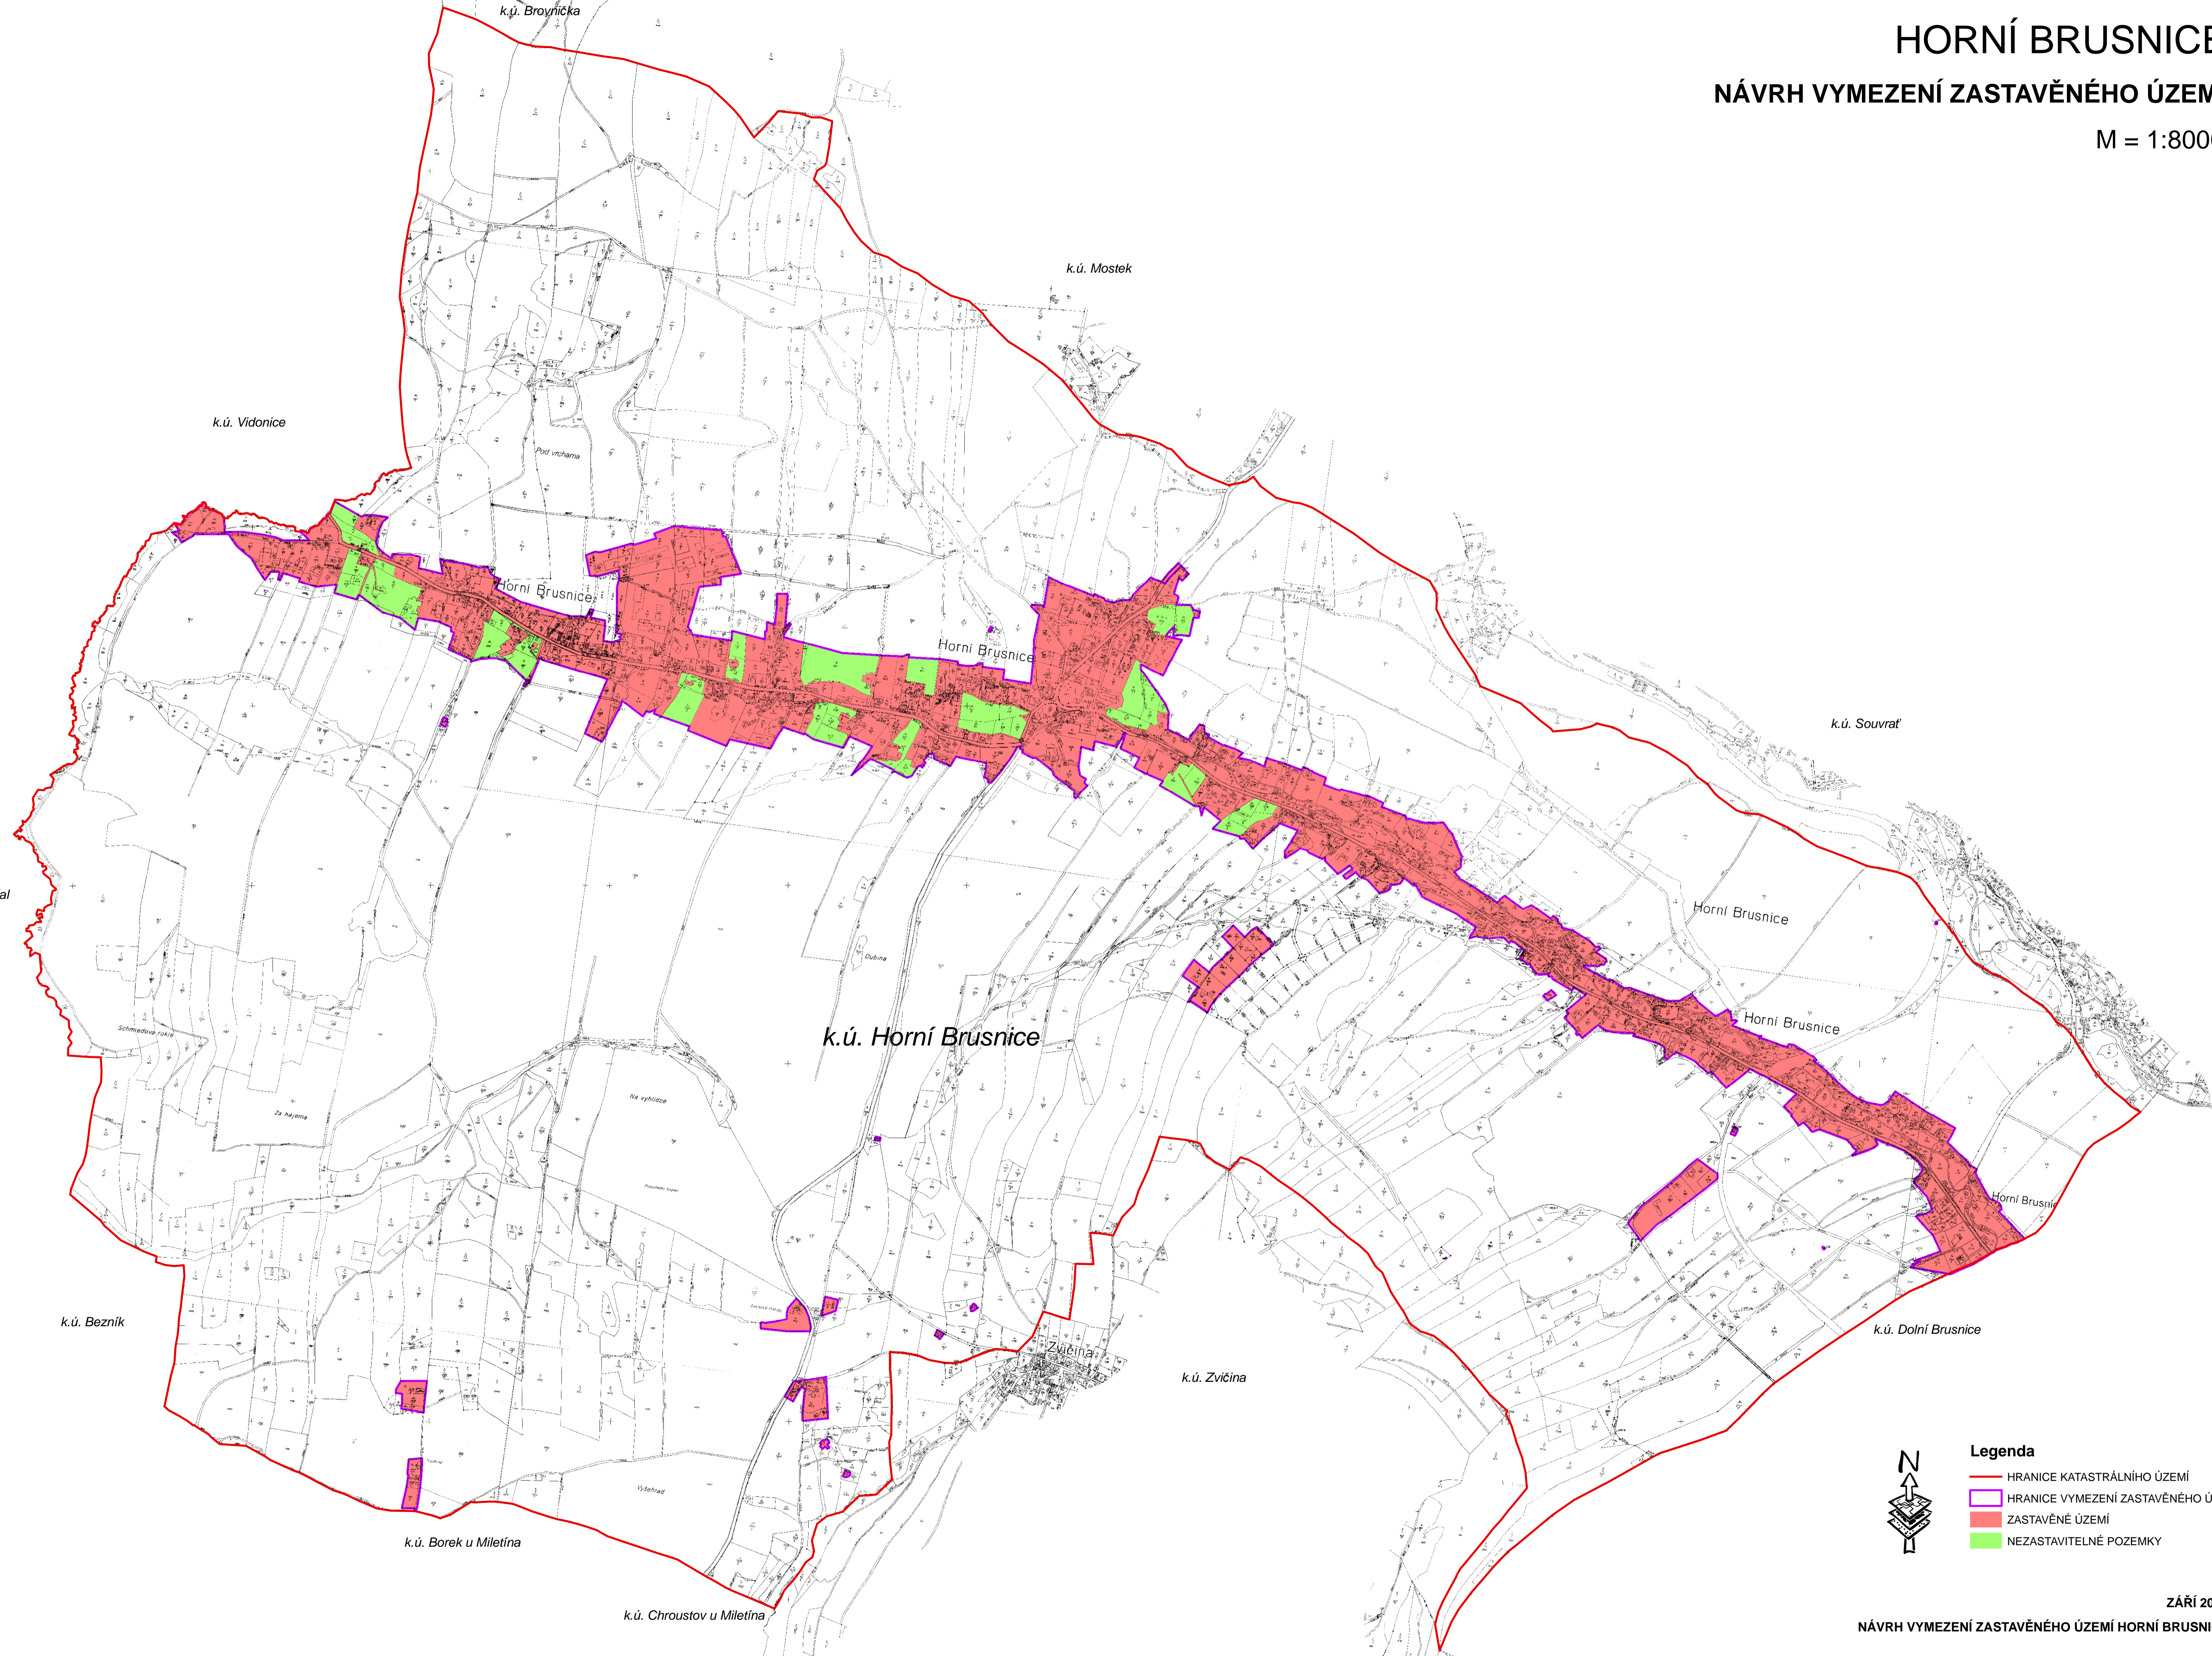

HORNÍ BRUSNICE

NÁVRH VYMEZENÍ ZASTAVĚNÉHO ÚZEMÍ

M = 1:8000

- Legenda**
- HRANICE KATASTRÁLNÍHO ÚZEMÍ
 - HRANICE VYMEZENÍ ZASTAVĚNÉHO ÚZEMÍ
 - ZASTAVĚNÉ ÚZEMÍ
 - NEZASTAVITELNÉ POZEMKY

ZÁŘÍ 2010

NÁVRH VYMEZENÍ ZASTAVĚNÉHO ÚZEMÍ HORNÍ BRUSNICE