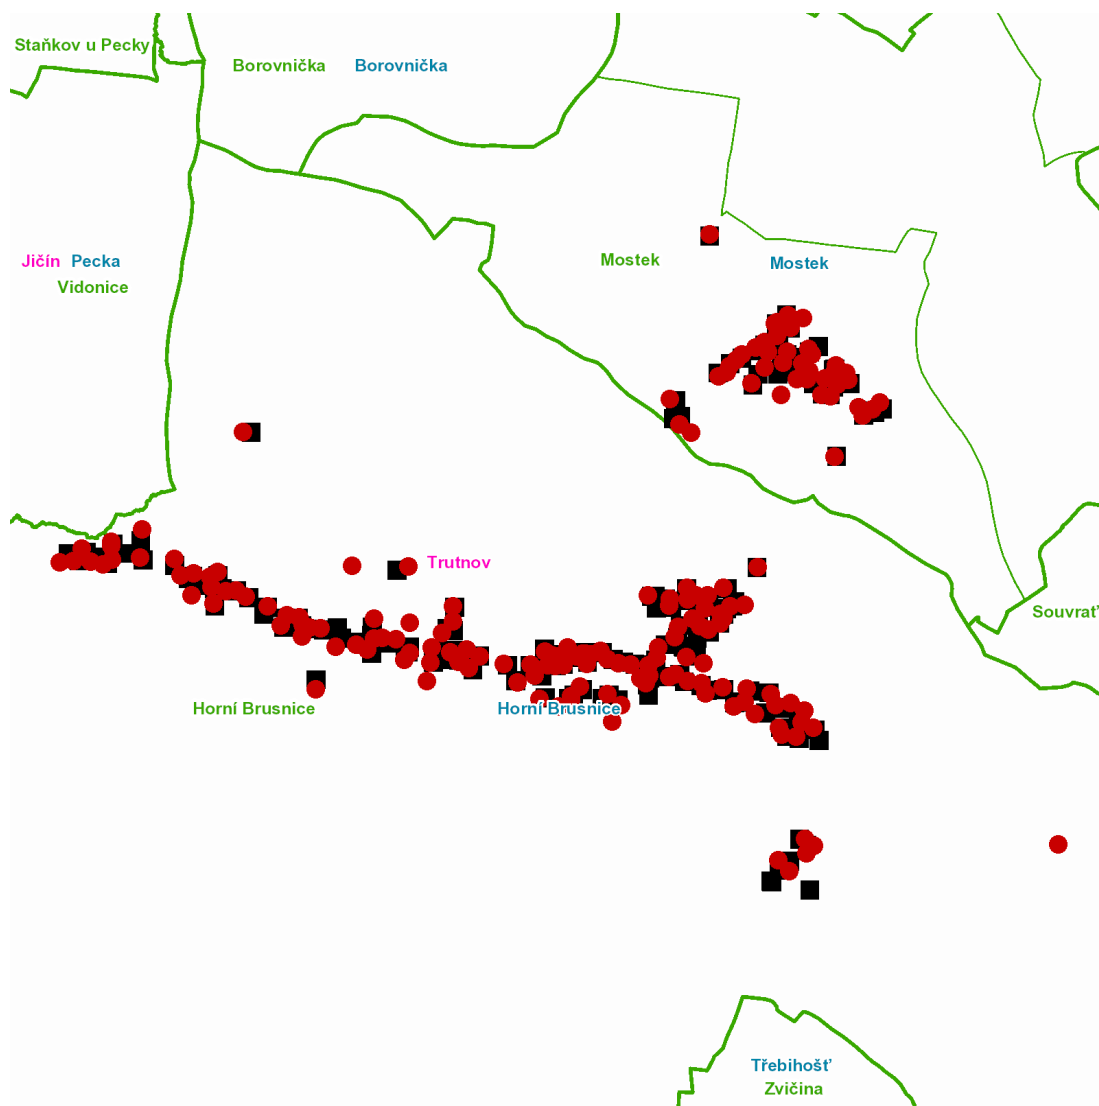

dne **14. 5. 2021** od **7:30** do **17:00** hodin

---

**Plánovaná odstávka zahrnuje tyto lokality:****Horní Brusnice (okres Trutnov)**

č. p. 1, 2, 4-10, 12, 13, 16, 18, 19, 21, 22, 23, 24, 28, 29, 35, 36, 37, 40, 41, 45, 46, 50, 53, 55-60, 62-66, 69-83, 86, 90-94, 96, 97, 98, 99, 101, 103, 104, 106-111, 132, 136, 142, 185, 211, 212, 214, 217, 219, 223, 224, 225, 233, 235, 236, 239, 241, 253, 255, 256, 258, 261, 263, 264, 265, 271, 272, 273, 275, 277, 280-284, 288, 289, 290, 292-296, 299, 303

č. ev. 1, 3, 27

kat. území **Horní Brusnice** (kód **642592**): **parcelní č.** ST.337, 60, 70, 72/2, 222, 296, 305, 362, 610/7, 653/1, 846/5, 1313, 1803/1

**Mostek (okres Trutnov)**

č. p. 1, 3, 4, 5, 167, 169-178, 180, 195, 209, 211, 212, 214, 216, 217

č. ev. 4, 5, 6, 26, 37, 46, 47, 69, 81, 82, 90, 97, 99

kat. území **Mostek** (kód **699799**): **parcelní č.** 707, 837, 882, 893/1, 900/2, 909/3, 920/1

---

**UPOZORNĚNÍ**

**Dotčené zařízení distribuční soustavy je nutné i v době odstávky považovat za zařízení pod napětím**, a proto vás žádáme o dodržení všech zásad bezpečnosti a provedení opatření potřebných k zamezení případných škod na zdraví a majetku. | Provozovatelé výroben elektřiny jsou povinni zajistit přerušení dodávky elektřiny z výroby do vypnutého úseku distribuční soustavy.

dne **14. 5. 2021** od **7:30** do **17:00** hodin**Orientační mapový podklad odstávkou dotčených lokalit****VYSVĚTLIVKY**

- – adresy dotčené odstávkou elektřiny
- – místa připojení k elektrické síti dotčená odstávkou