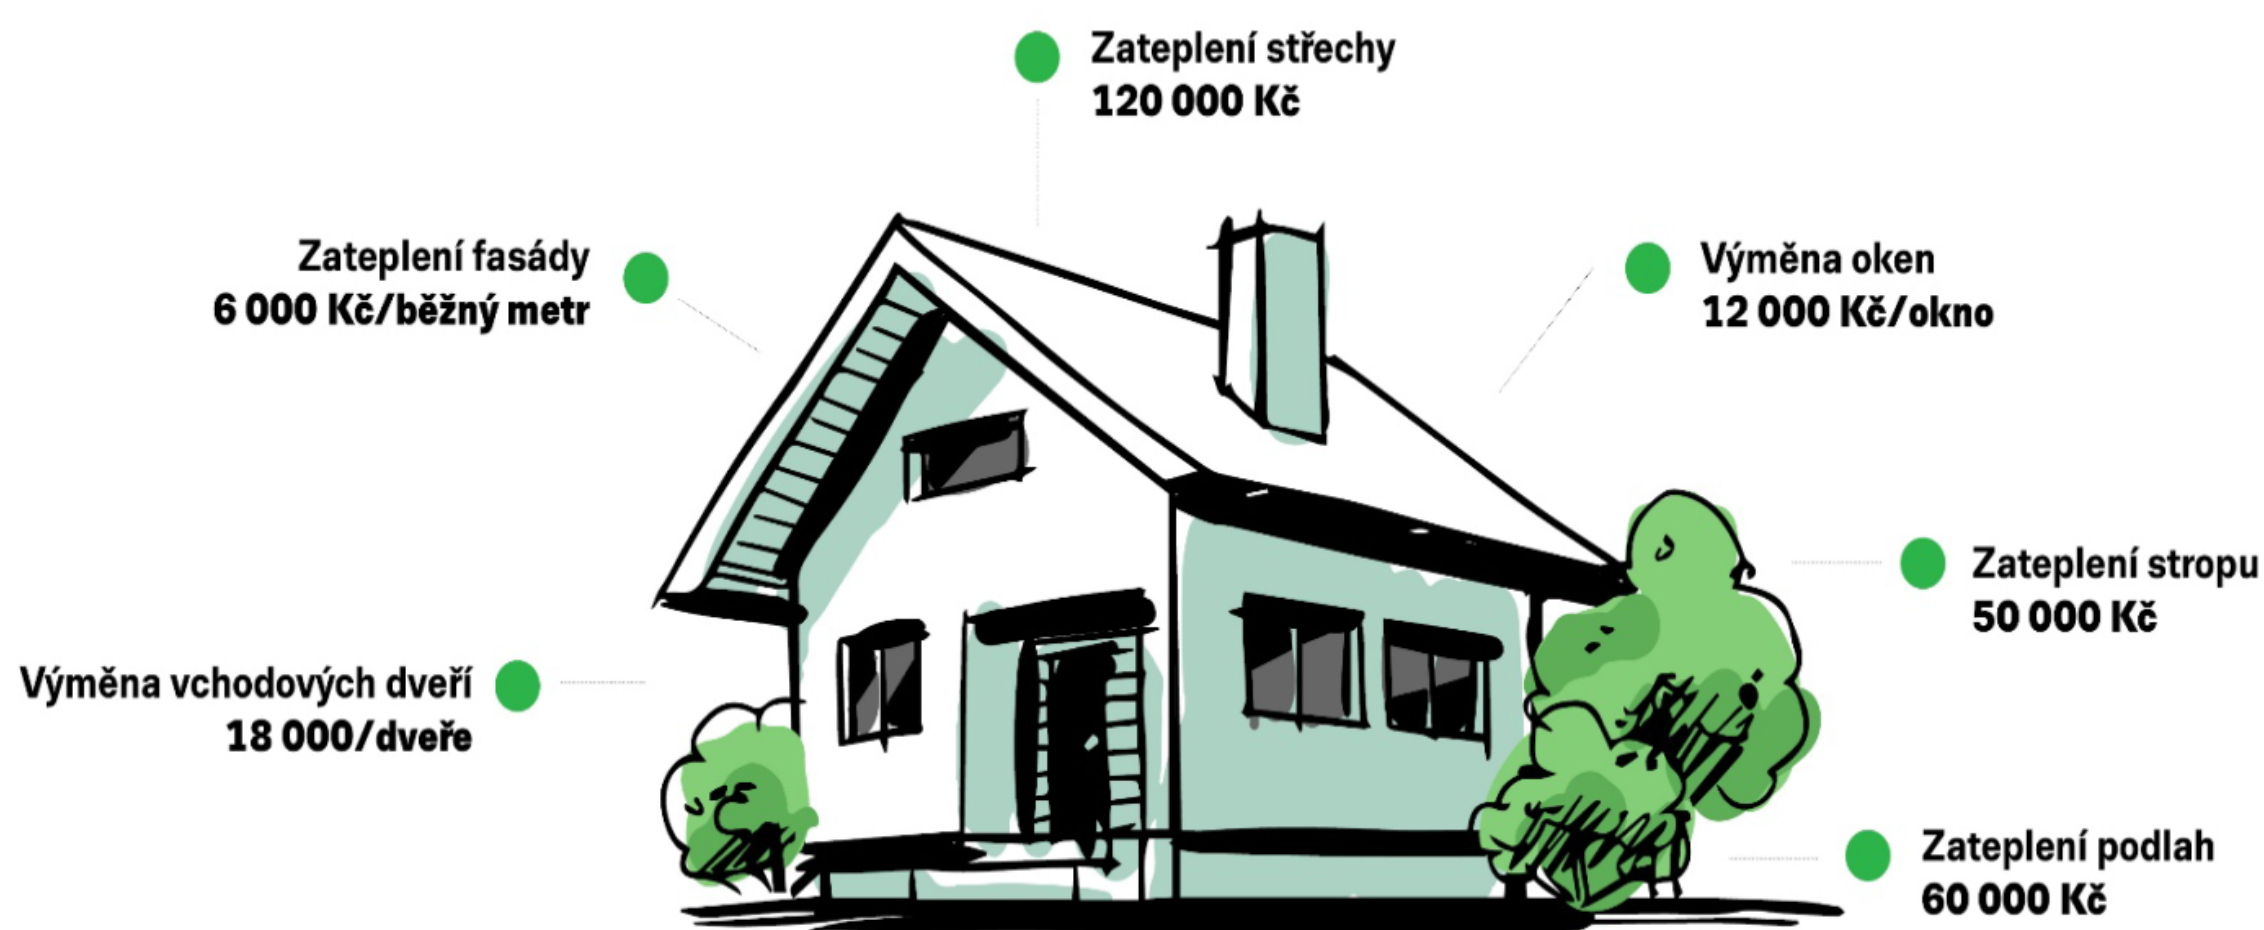

# Seminář pro žadatele

**KDY: 19. ledna 2023, 17:00 hodin**

**KDE: Městské muzeum Dvůr Králové nad Labem,  
sál Špýcharu**

**Pomůžeme Vám s vyřízením dotace**

**Požádejte si s námi až o 100% dotaci ve výši 150 000 Kč**

## Pro koho je dotace určena?

- pro vlastníky a spoluvlastníky rodinného domu
- pro domácnosti, kde všichni členové pobírají starobní či invalidní důchod 3. stupně
- nebo pobírá domácnost příspěvek na bydlení od 12. 9. 2022